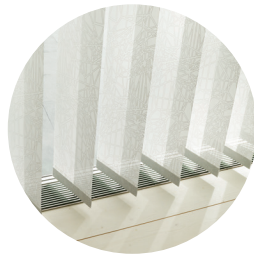

# VERTIKAL JALOUSIE

**Souverän. Großzügig.  
Konsequent.**

Der Archetyp für Minimalisten. Die zurückgenommene Formensprache betont die Vertikale und gibt jedem Raum Volumen. Zeitlos solide Stabilität verbindet sich mit puristischer Eleganz.

## TECHNISCHE DETAILS

- › Stufenlose Lichtregulierung durch verstellbare Lamellen
- › Auswahl an 350 Dessins in verschiedenen Farben, Mustern und Stoffqualitäten
- › Ideale Beschattung für große Glasflächen sowie gebogene Anlagen für außergewöhnliche Raumformen
- › Großteils maschinenwaschbar
- › Lamellenbreiten 63/89/127 und 250 mm lieferbar
- › Zweiteilige Paketaufteilung ohne Aufzahlung
- › Eingeschweißte Beschwerungsplatten ohne Aufzahlung
- › Individualdruck auf Anfrage möglich