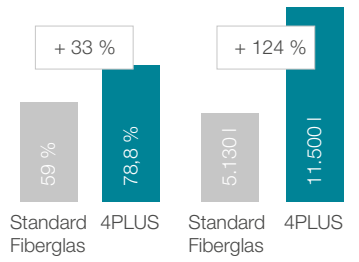

## Insektenfreie Frischluft auch für Pollenallergiker

Lichtdurchlässigkeit      Luftdurchlässigkeit  
(l/m<sup>2</sup>/s bei 30 Pa)

Messung nach EN ISO 9237, +/- 5 %  
Abweichung möglich